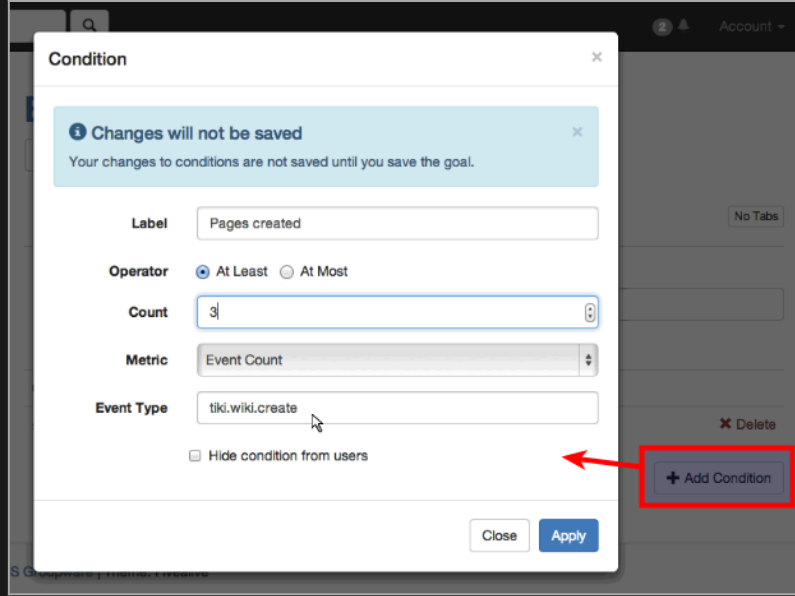

~™ •~«€€~•~«Â Â«~«Â©Â' ÂÂ'~«Â!Â