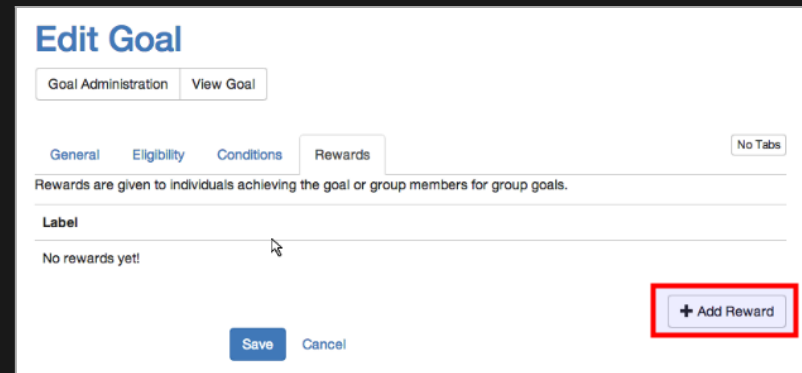

Save Cancel

™ • « € Æ • ~ « Â Â « Â © Â ' Â Â ' Â « Â ! Â

Edit Goal

Goal Administration View Goal

General Eligibility Conditions Rewards No Tabs

Range Type Rolling Fixed

Time span 14

In days

Count	Label
≤ 0	Goal achieved Hidden

✕ Delete

+ Add Condition

Save Cancel

™ • « € Æ • ~ « Â Â « Â © Â ' Â Â ' Â « Â ! Â

~™ •~«€€~•~«Â Â«~«Â©Â' ÂÂ'~«Â!Â

~™ •~«€€~•~«Â Â«~«Â©Â' ÂÂ'~«Â!Â

1.3. '~«Â°Â°~¬Â§€' ~«Â¥Â¼ ~«Â³Â' ~¬f~¬€Â¼~«Â;€ ~¬,Â¬~¬šÂ©~
 •Â©~«< ^~«<Â«

™ • « € Æ • ~ « Â Â « Â © Â ' Â Â ' Â « Â ! Â

™ • « € Æ • ~ « Â Â « Â © Â ' Â Â ' Â « Â ! Â

Edit Goal

Goal Administration **View Goal**

General Eligibility Conditions Rewards No Tabs

Rewards are given to individuals achieving the goal or group members for group goals.