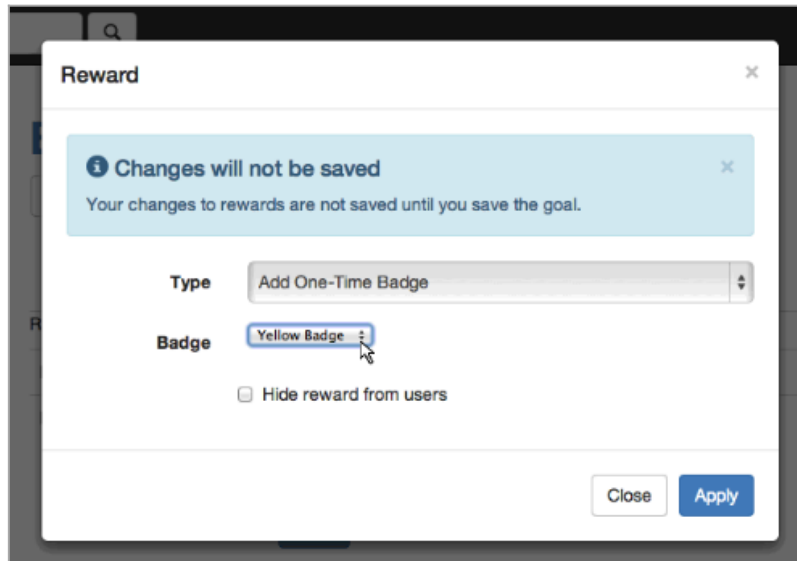

í™•ë€€í•~ë æë©´í'ë|

í™•ë€€í•~ë æë©´í'ë|

í™•ë€€í•~ë æë©´í'ë|

í™ •ëĀĒí•~ë æë©´í'ë|

ë°òìš€ (Badges) íŠ,ěž~ì»æ ë, 'ëŋĒì—ì,,æ íŋ^ëiœìš´ íŠ,ěž~ì»æ í•,,ë“œëiœè” ë°òìš€ì— ëĀĒí•œ ëª†ëª† ê·,ë|¼ì,, ì•ì'í• ì^~ë,, ìž^ìšµë^ë<æ.