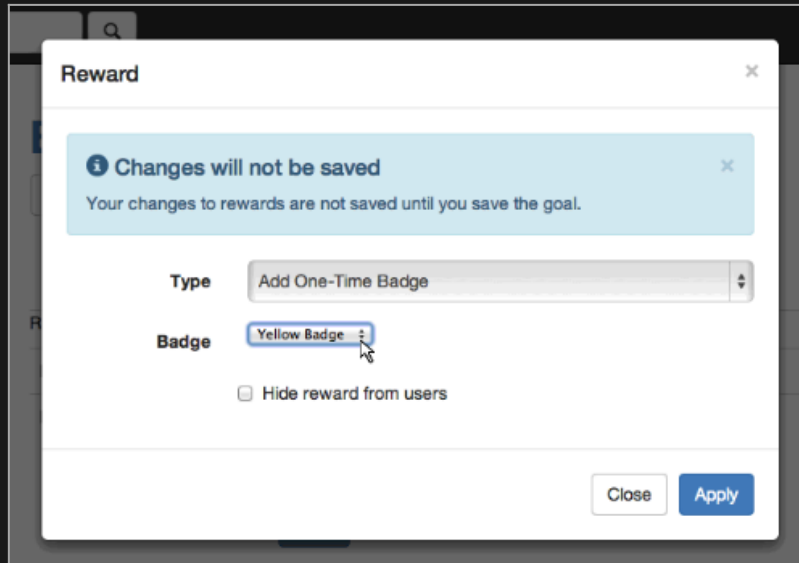

Count	Label
≤ 0	Goal achieved Hidden

✕ Delete

+ Add Condition

Save Cancel

™ • « € Æ • ~ « Â Â « Â © Â ' Â Â ' Â « Â ! Â

~™ •~«€€~•~«Â Â«~«Â©Â' ÂÂ'~«Â!Â

~™ •~«€€~•~«Â Â«~«Â©Â' ÂÂ'~«Â!Â

1.3. '~«Â°Â°~¬Â§€' ~«Â¥Â¼ ~«Â³Â' ~¬f~¬€Â¼~«Â;€ ~¬,Â¬~¬šÂ©~
 •Â©~«< ^~«<Â«

™ • « € Æ • ~ « Â Â « Â © Â ' Â Â ' Â « Â ! Â

™ • « € Æ • ~ « Â Â « Â © Â ' Â Â ' Â « Â ! Â

Edit Goal

Goal Administration **View Goal**

General Eligibility Conditions Rewards No Tabs

Rewards are given to individuals achieving the goal or group members for group goals.