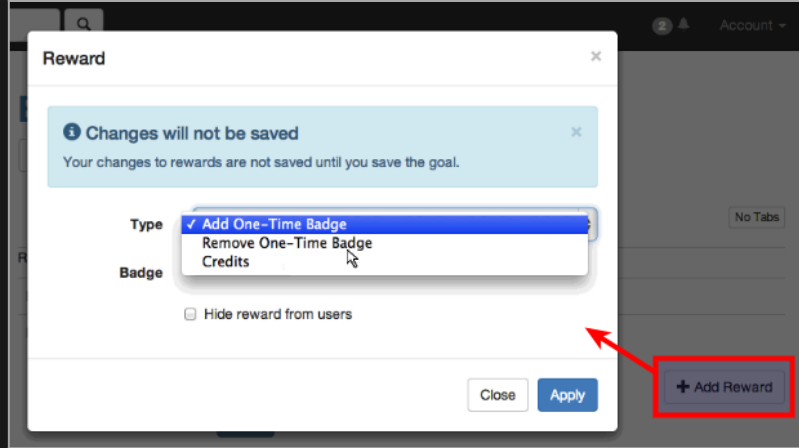

Count	Label
≤ 0	Goal achieved Hidden

✕ Delete

+ Add Condition

Save Cancel

™ • « € Æ • ~ « Â Â « Â © Â ' Â Â ' Â « Â ! Â

~™ •~«€€~•~«Â Â«~«Â©Â' ÂÂ'~«Â!Â

~™ •~«€€~•~«Â Â«~«Â©Â' ÂÂ'~«Â!Â

1.3. '~«Â°Â°~¬Â§€' ~«Â¥Â¼ ~«Â³Â' ~¬f~¬€Â¼~«Â;€ ~¬,Â¬~¬šÂ©~
 •Â©~«< ^~«<Â«

™ • « € Æ • ~ « Â Â « Â © Â ' Â Â ' Â « Â ! Â

™ • « € Æ • ~ « Â Â « Â © Â ' Â Â ' Â « Â ! Â

Edit Goal

Goal Administration **View Goal**

General Eligibility Conditions Rewards No Tabs

Rewards are given to individuals achieving the goal or group members for group goals.