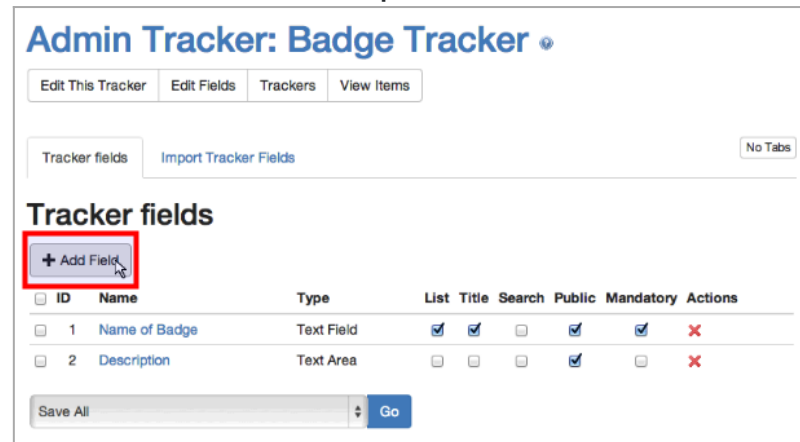

í™•ë€€í•~ë æë©´í'ë|

í™•ë€€í•~ë æë©´í'ë|

í™•ë€€í•~ë æë©´í'ë|

í™ •ëĀĒí•~ë æë©´í'ë|

ë°òìš€ (Badges) íŠ,ěž~ì»æ ë, 'ëŋĒì—ì,,æ íŋ^ëiœìš´ íŠ,ěž~ì»æ í•,,ë“œëiœè” ë°òìš€ì— ëĀĒí•œ ëª†ëª† ê·,ë|¼ì,, ì•ì'í• ì^~ë,, ìž^ìšµë^ë<æ.