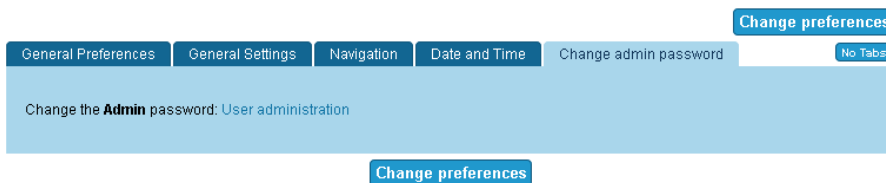

### To Access

From the [General Admin](#) page, click the **Change Admin Password** tab.

Change Admin Password tab

Setting	Description	Default
Change the Admin password	Link to Admin Users page	

Change Admin Password tab

Setting	Description	Default
Change the Admin password	Link to Admin Users page	

Change Admin Password tab

Setting	Description	Default
Change the Admin password	Link to Admin Users page	

[General Preferences](#)
[General Settings](#)
[Navigation](#)
[Date and Time](#)
[Change admin password](#)
[Change preferences](#)
[No Tabs](#)