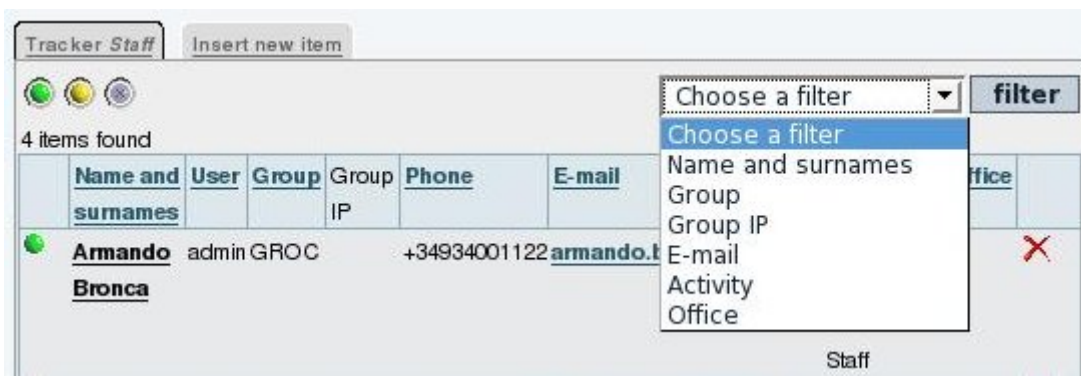

ÍŠ,ěž~ì»x í•ëª© ê²€ìf%o

ÍŠ,ěž~ì»xì— ìž^ěš" í•ëª©ì,, ê²€ìf%oí•~ěš" ë°©ê²•ì€ 2ê°€ìš€ê°€ ìž^ìšµë^ê«x:

1. ê,°ë³,ì~ ë<~ì^œí•œ ê²€ìf%oìœ¼ëìœì", ÍŠ,ěž~ì»x í•ëª©ì,, ë³¼ ë•œ ì,í,,°íž~ììšxì— ê,°ë³,ìœ¼ëìœ í-í•~ěš" ë, ìž-ëœ "í•,í,,°" ê,°ěš¥ì,, ììš©í•~ěš" ê²fìž...ë^ê«x ("tiki-view_tracker.php?trackerId=1"),
2. ì,-ìš©ìž ìš€ì •í•ì~ ë³'ë«x ë" ê³ ê,°o ê²€ìf%oì,,ì", ìœ,,í,x ìž~ììš€ ë, 'ë¶€ì— [TrackerFilter](#) "œëÿ-ê,ì, ì, ì,-ìš©í•~ěš" ê²fìž...ë^ê«x.

1.1. ê,°ë³,ì~ ë<~ì^œí•œ ê²€ìf%o

"ì' ë°©ê²•ì€ í•œ ë²^ì— í•œ ê°œì~ í•,,ë"œì— ëœ€í•~ì— ê²€ìf%oí•~ěš" ê²fì,, í—ìš©í•©ë^ê«x'.

ÍŠ,ěž~ì»x ë¼ì ìfì,±í•~ê³ ë,~ì,,œ, ìì— ëªëª í•ëª©ì,, ì¶"ê°€ í•~ì~ë«xë©', ì' í•,,ë"œì~ ì-ë«x ë<~ì-ì— ëœ€í•~ì— ÍŠ,ěž~ì»xë¼ì ê²€ìf%oí• ì~ ìž^ìšµë^ê«x. ì' ìž'ì—...ì€ í•°í•
ëª...ëª...ë²•ìœ¼ëìœëš" ÍŠ,ěž~ì»x í•ëª© "í•,í,,°" (ì—ê³¼) í•~ê,°ë¼ê³ ë¶^ëì½ë^ê«x, ì'ěš" ÍŠ,ěž~ì»x í•ëª©ì,, ë,~ì— í• ë•œ ÍŠ,ěž~ì»x ì,í,,°íž~ììšx ë, 'ë¶€ì—ì,,œ ëª©ê²©í•~ê²œ ë ê²fìž...ë^ê«x ("í•,í,,° ì,, íf" ë"œëìë«xìš' ìfìžì™€ ê, ì~ì— ìž^ěš" "í•,í,,°" ë²,,íš¼).

ì~ë¼ì ë"œì-', ì' ì~ì^œ ÍŠ,ěž~ì»x ì•~ì—ì,,œ íšì •ì'ëì,,ì— ëœ€í•~ì— í•ëª©ì,, ê²€ìf%oí•~ěš" ëœ©', "í•,í,,° ì,, íf" ë"œëìë«xìš' ëª©ëì—ì,,œ "ì'ëì,, ë° ì,,±" í•,,ë"œë¼ì ì,, ífì•~ê³, ê²€ìf%o ììê±'ìœ¼ëìœì" ì,-ìš©í•~ê,°ë¼ì ìì~ěš" í,xìœë"œ í~ì€ ì'ëì,,ì,, í•œê,°ê°€ ë ìœ€ì, ì~ í•,,ë"œì— ê,°ìž...ì•~ì<œì~x, ê,°ëì-ê³ "í•,í,,°" ë²,,íš¼ì,, ë^,,ë¼ì<œì~x. ì' ì~ì^œì—ì,,œ, ìš°ëì-ěš" ìšxìfœì", ìx' "Aydor" ë¼ê³ ë¶^ëì-ěš" ì•,,ë-ë,~ (ì~ì€ "Aydor" ë¼ì í-í•~ěš" ì-ë«x ì'ëì,,) ì,, ì³¼ì,, ê²fìž...ë^ê«x: