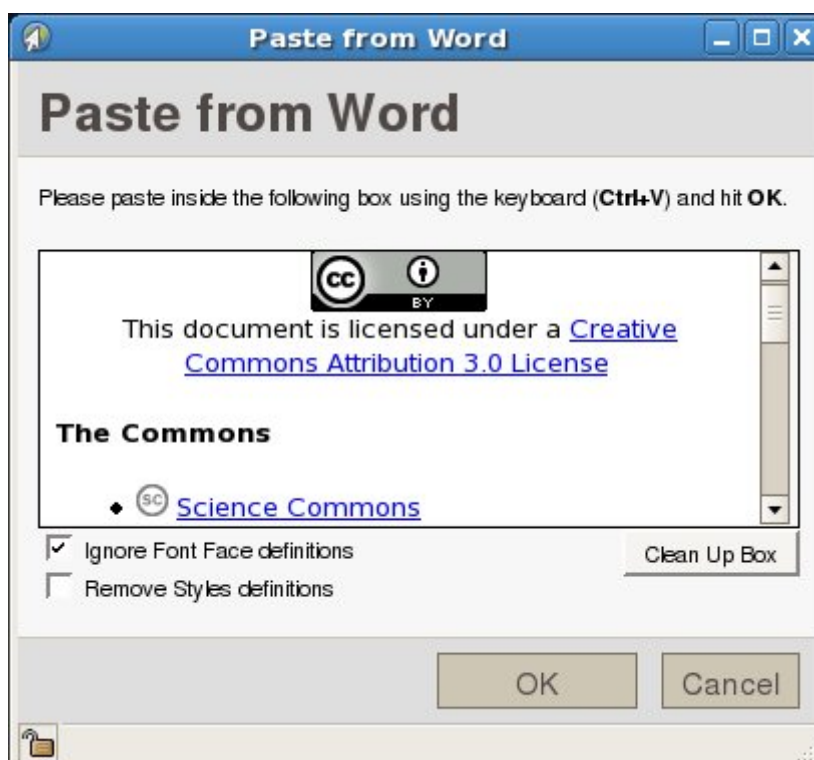

Edit: New page

Perhaps you are looking for:
HomePage

Use normal editor

Categorize show categories

Apply template: none

Description:

```
<h1 id="head-50e52794fb8aa00611ab97054f9df1b7b74c9ed">er's Guide of Tikiwiki Wysiwyg Editor</h1>
<p>&nbsp;</p>
<p class="line867">&nbsp;</p>
<h2 id="head-e432cee239ca0dc2a1134b9844da15a98846edbc">Overview</h2>
<p>&nbsp;</p>
<div>
<table>
  <tbody>
    <tr>
      <td style="background-color: rgb(216, 216, 216);">
```

티키6: 소스는 권한이 부여되었을 겨웅에만 보임

위지위그 모드 내부의 위키 페이지 편집 툴바는 **티키6** 이 후로 "소스" 버튼을 보여주려면, 먼저, 사용자가 HTML을 사용할 권한을 보유하고 있는지 여부 (tiki_p_use_HTML)를 확인합니다, in order to show the "source" button.

워드 프로세서 문서에서 붙여넣기

워드 프로세서 프로그램에서 콘텐츠를 붙여넣기 할 특별 기능(과 버튼)이 있습니다 ( ), 이는 비주얼 텍스트 영역이 있는 팝업상자를 열게됩니다. 이를 사용하여 귀하께서 선호하시는 편집 프로그램 (OpenOffice.org Writer, KWord, 아니면 그 어떤 비오픈 소스 대안 프로그램 등등)으로부터 콘텐츠를 붙여넣기 하십시오: